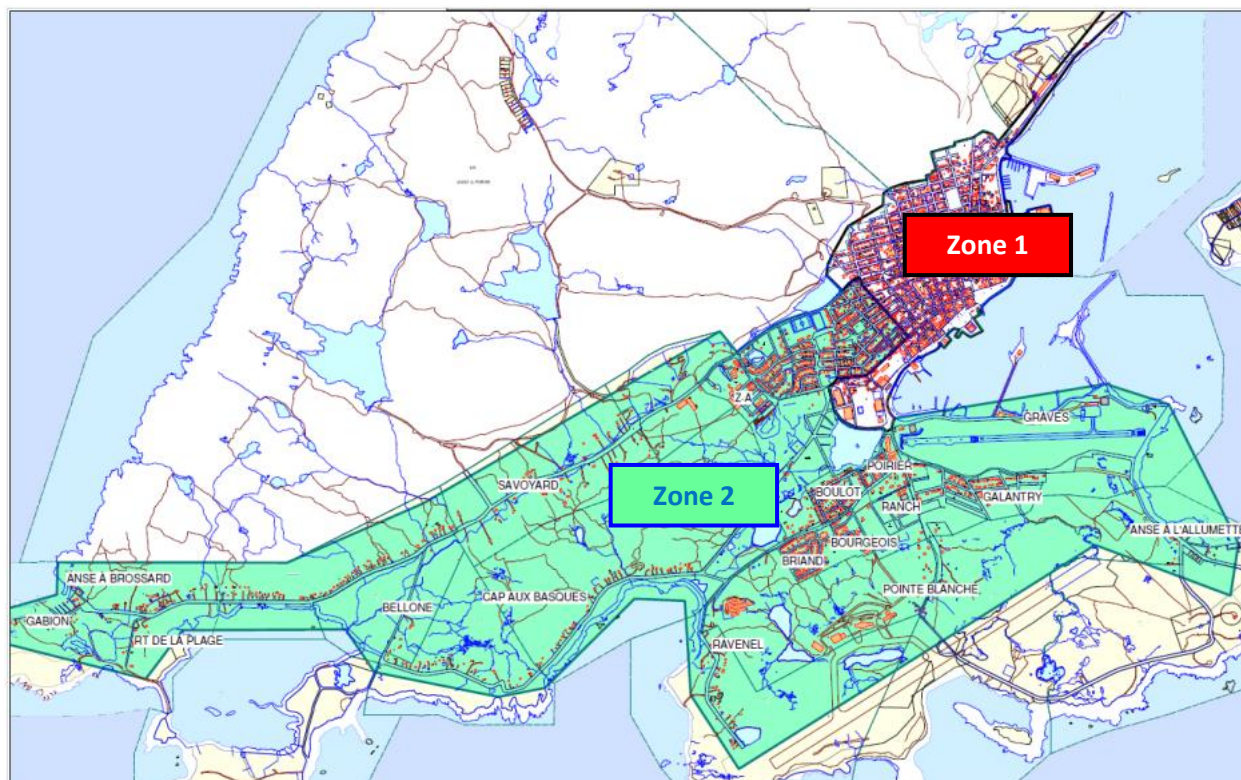

Zones de collecte des ordures ménagères

La zone 1 comprend la zone située du port à la montagne, à l'est de la rue de l'Espérance.

La zone 2 comprend les lotissements ouest et sud ainsi que les routes extérieures.